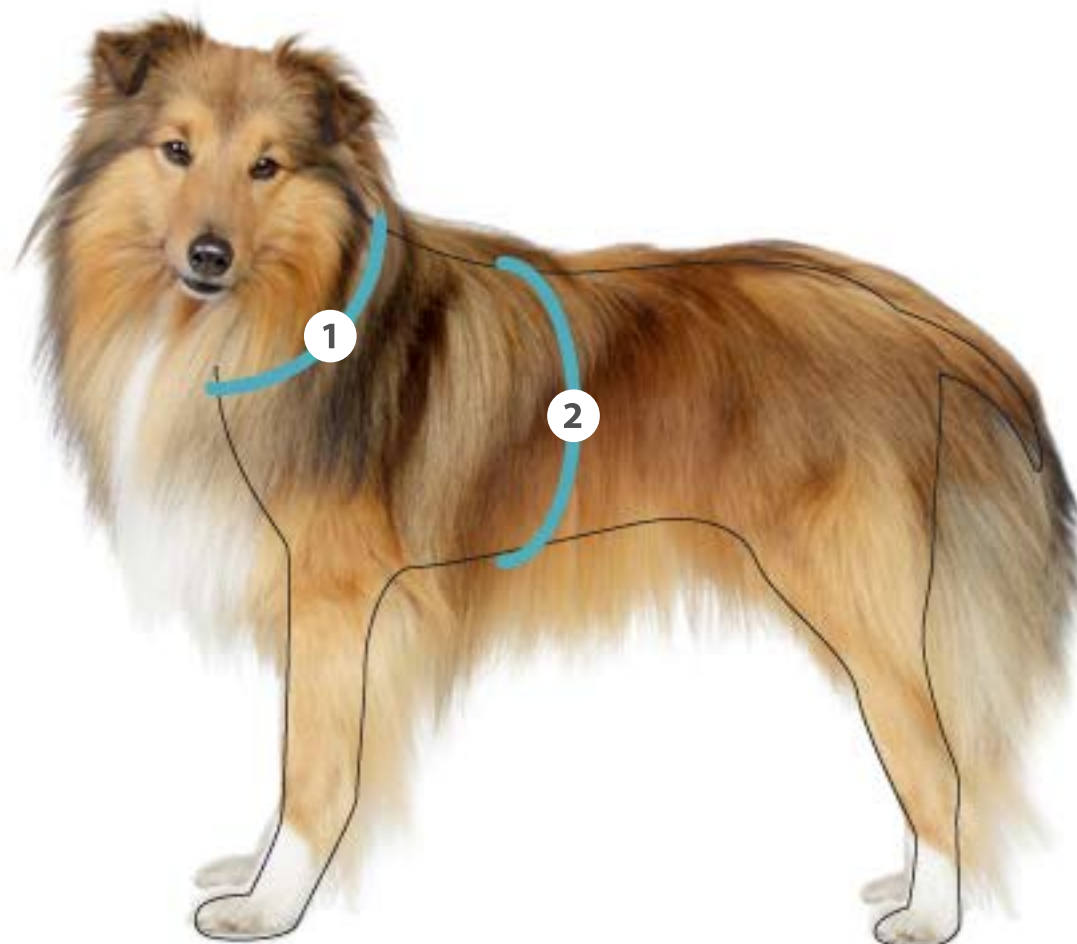

# MAßTABELLE BRUSTGESCHIRR NON-STOP RUSH ZUGGESCHIRR

## 1. HALS

Bitte messen Sie immer den Halsumfang Ihres Hundes (enganliegend)  
Bitte nicht die Größe eines Halsbandes ausmessen!

## 2. BRUST

Für den Umfang die breiteste Stelle des Brustkorbes wählen.

Größe	1	2	3	4	5	6	7	8
Halsumfang	23-27 cm	26-30 cm	28-32 cm	32-36 cm	36-40 cm	40-47 cm	46-51 cm	51-57 cm
Brust	30-42 cm	36-54 cm	39-62 cm	41-68 cm	52-78 cm	56-87 cm	61-92 cm	67-102 cm