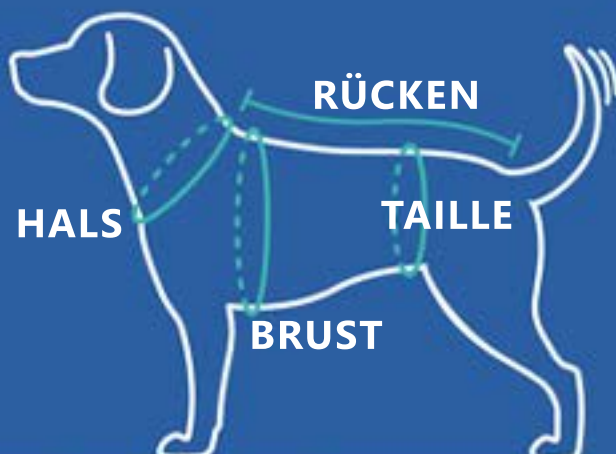

Größentabelle KevytPomppa

SIZE	RÜCKEN <i>cm</i>	HALS <i>cm</i>	BRUST <i>cm</i>	TAILLE <i>cm</i>
25	24-27	16-27	34-52	29-42
28	27-30	19-32	37-56	32-45
31	30-33	21-35	40-60	35-48
34	33-36	24-40	44-68	38-55
37	36-39	25-43	47-73	41-58
40	39-42	28-47	49-74	43-61
44	42-46	30-50	51-81	44-65
48	46-50	31-52	53-84	46-67
52	50-54	33-55	56-86	48-69
56	54-58	34-57	58-93	50-75
60	58-62	36-60	61-97	52-77
65	62-67	37-63	64-100	55-80
70	67-72	39-66	68-104	59-84
75	72-77	42-70	72-114	62-91
80	77-82	43-73	77-118	66-95
85	82-87	46-78	80-122	69-98