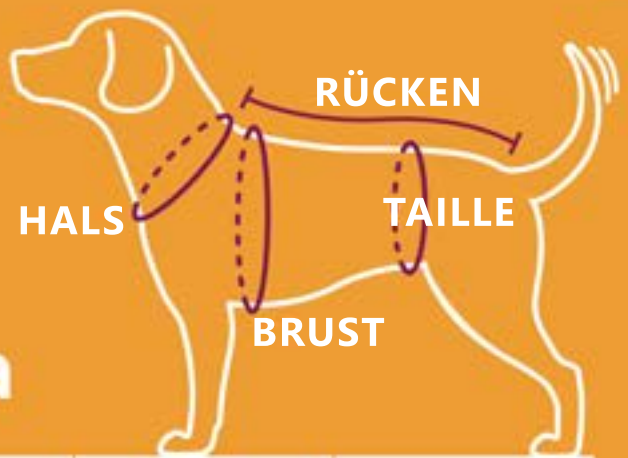

Größentabelle SporttiPomppa

SIZE	RÜCKEN cm	HALS cm	BRUST cm	TAILLE cm
25	24-27	18-28	25-39	22-35
28	27-30	19-30	27-43	24-38
31	30-33	21-33	30-47	27-42
34	33-36	22-35	33-51	29-46
37	36-39	24-38	35-55	31-49
40	39-42	26-40	37-58	33-52
44	42-46	27-43	39-61	35-55
48	46-50	29-46	42-65	37-58
52	50-54	31-48	44-69	39-61
56	54-58	33-51	47-73	41-64
60	58-62	35-54	50-77	43-67
65	62-67	37-57	56-87	46-71
70	67-72	39-61	60-93	48-74
75	72-77	42-66	65-100	50-78
80	77-82	46-71	68-106	52-81
85	82-87	49-76	73-113	55-85